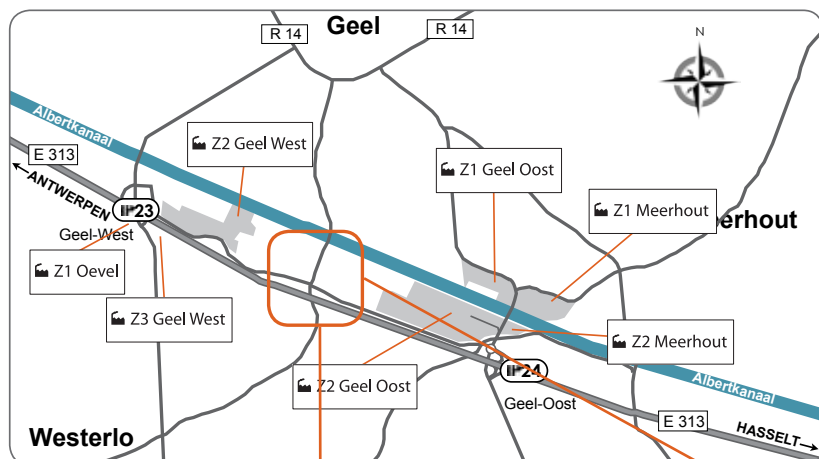

# FIETSOMLEIDING

Werkzaamheden kruispunt:

Janssen Pharmaceuticalaan – Koning Albertstraat – Amocolaan – Oosterloseweg

Start: 02 / 12 / 2011

Duur: 8 weken

Legende: